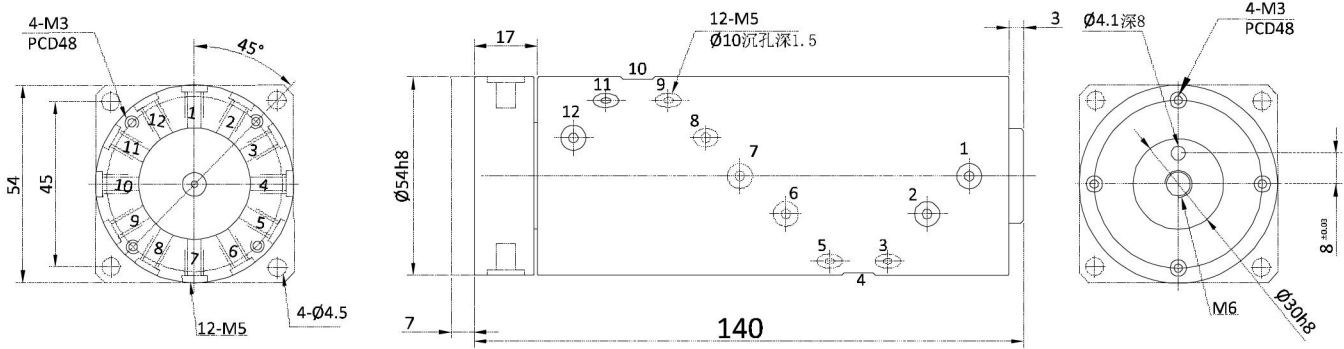

## MQR/F Series

标准不带法兰型号MQR&标准型号带法兰MQRF

- 1:支持气螺纹M5
- 2:内部采用全进口SKF高精度轴承支持整个转子的平衡.
- 3:采用全球最先进间隙密封
- 4:超长耐磨时间, 超低扭矩, 高速旋转.

MQR/F2-M5旋转接头尺寸图

MQR/F4-M5旋转接头尺寸图

MQR/F8-M5旋转接头尺寸图

MQR/F12-M5旋转接头尺寸图

MQR/F16-M5旋转接头尺寸图