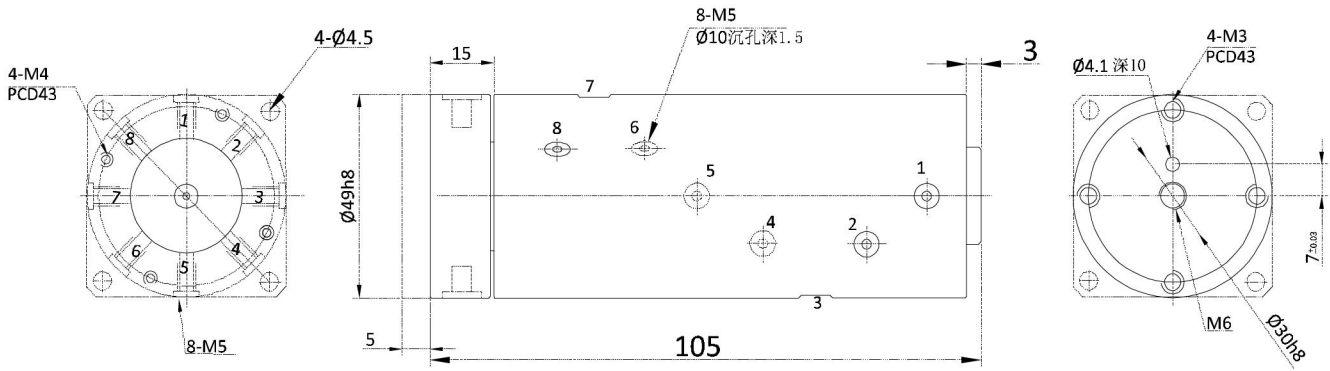

## MQR/F Series

标准不带法兰型号MQR&标准型号带法兰MQRF

- 1:支持气螺纹M5
- 2:内部采用全进口SKF高精度轴承支持整个转子的平衡.
- 3:采用全球最先进间隙密封
- 4:超长耐磨时间, 超低扭矩, 高速旋转.

MQR/F2-M5旋转接头尺寸图

MQR/F4-M5旋转接头尺寸图

MQR/F8-M5旋转接头尺寸图

MQR/F12-M5旋转接头尺寸图

MQR/F16-M5旋转接头尺寸图