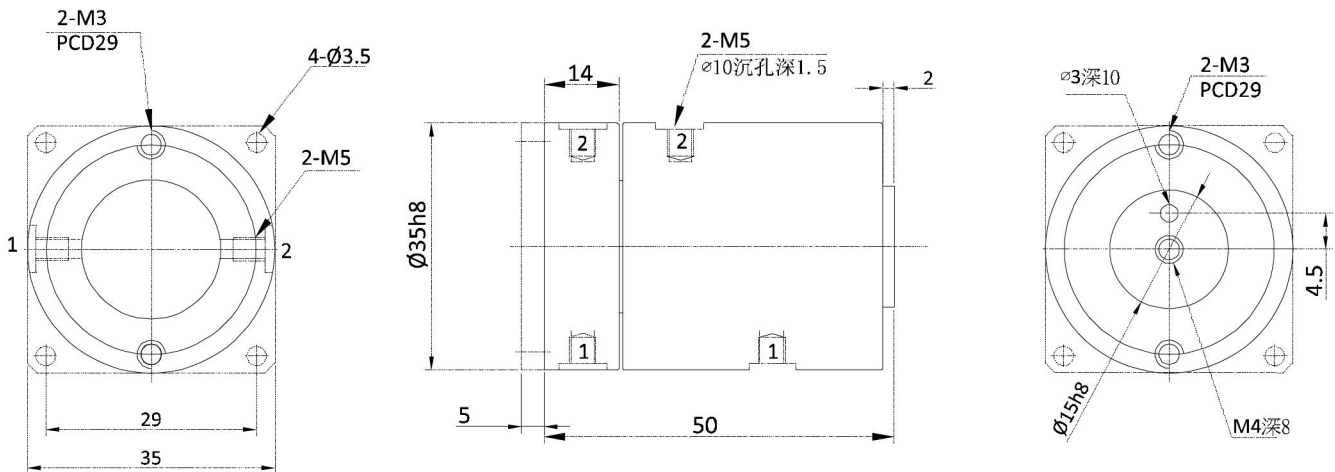

## MQR/F Series

标准不带法兰型号MQR&标准型号带法兰MQRF

- 1:支持气螺纹M5
- 2:内部采用全进口SKF高精度轴承支持整个转子的平衡.
- 3:采用全球最先进间隙密封
- 4:超长耐磨时间, 超低扭矩, 高速旋转.

MQR/F2-M5旋转接头尺寸图

MQR/F4-M5旋转接头尺寸图

MQR/F8-M5旋转接头尺寸图

MQR/F12-M5旋转接头尺寸图

MQR/F16-M5旋转接头尺寸图