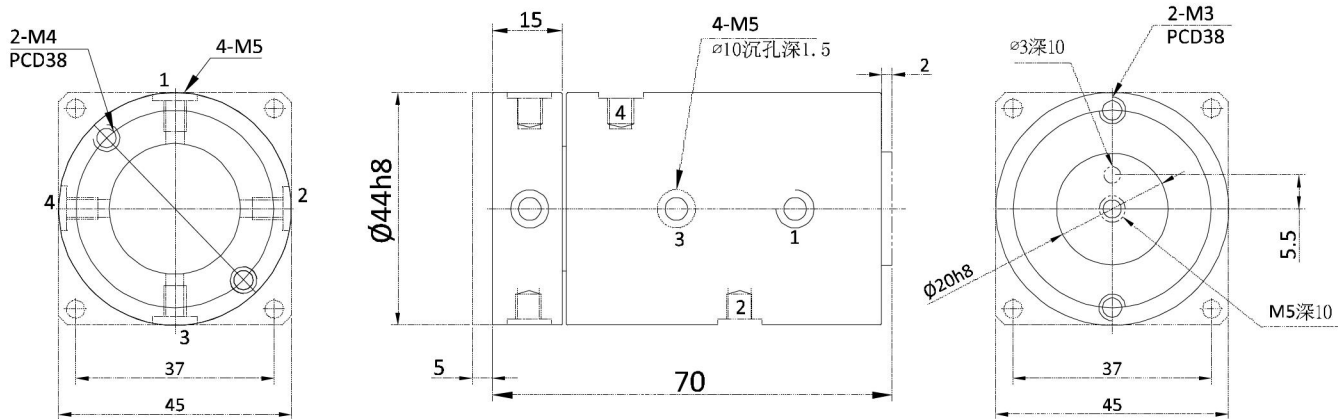

## MQR/F Series

标准不带法兰型号MQR&标准型号带法兰MQRF

- 1:支持气螺纹M5
- 2:内部采用全进口SKF高精度轴承支持整个转子的平衡.
- 3:采用全球最先进间隙密封
- 4:超长耐磨时间, 超低扭矩, 高速旋转.

MQR/F2-M5旋转接头尺寸图

MQR/F4-M5旋转接头尺寸图

MQR/F8-M5旋转接头尺寸图

MQR/F12-M5旋转接头尺寸图

MQR/F16-M5旋转接头尺寸图